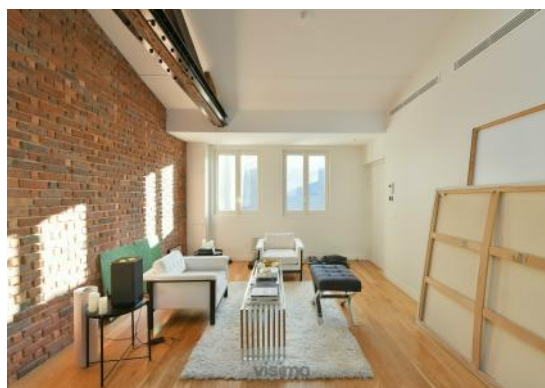

Plan & Photos

2 750.00 € / mois

**APPARTEMENT
PARIS
16ème ARRONDISSEMENT
1 CHAMBRE**

Réf.: 16553