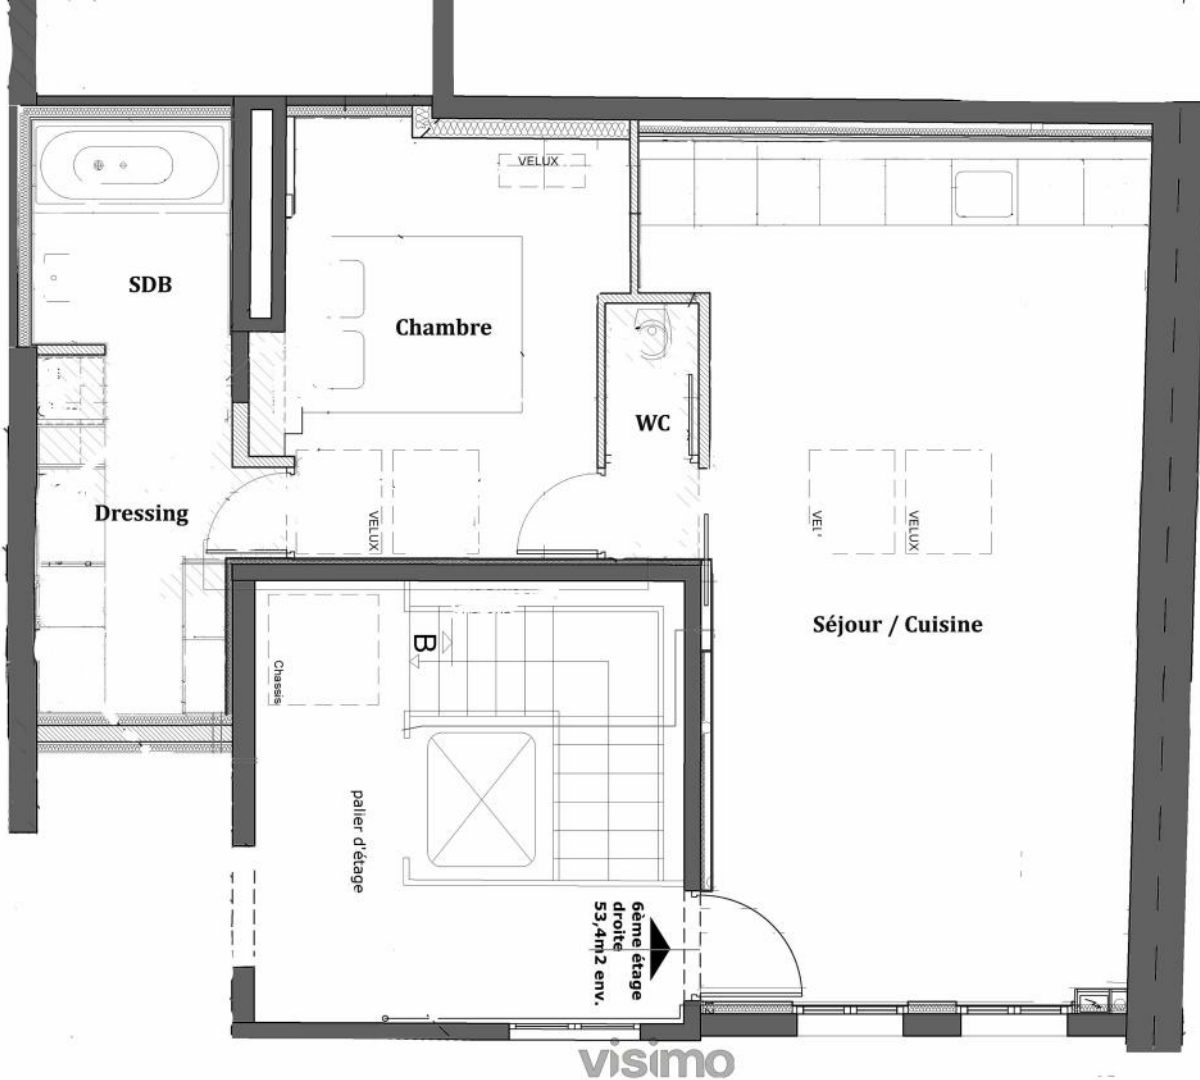

Plan & Photos

2 750.00 € / mois

**APPARTEMENT
PARIS
16ème ARRONDISSEMENT
1 CHAMBRE**

Réf.: 16553