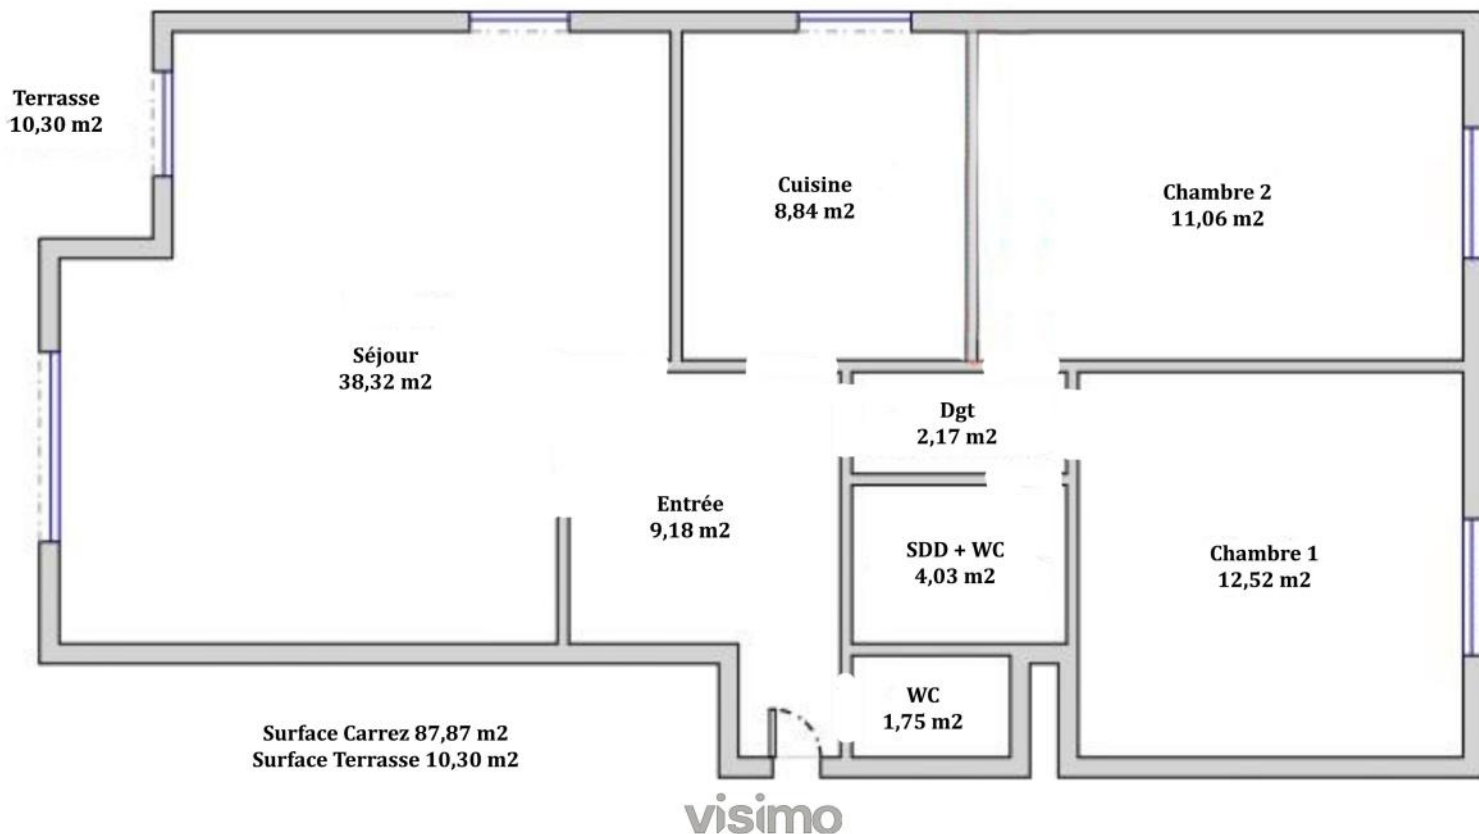

Plan & Photos

629 000.00 €

SéJOUR

SéJOUR

SéJOUR

CUISINE

ENTRÉE

CHAMBRE