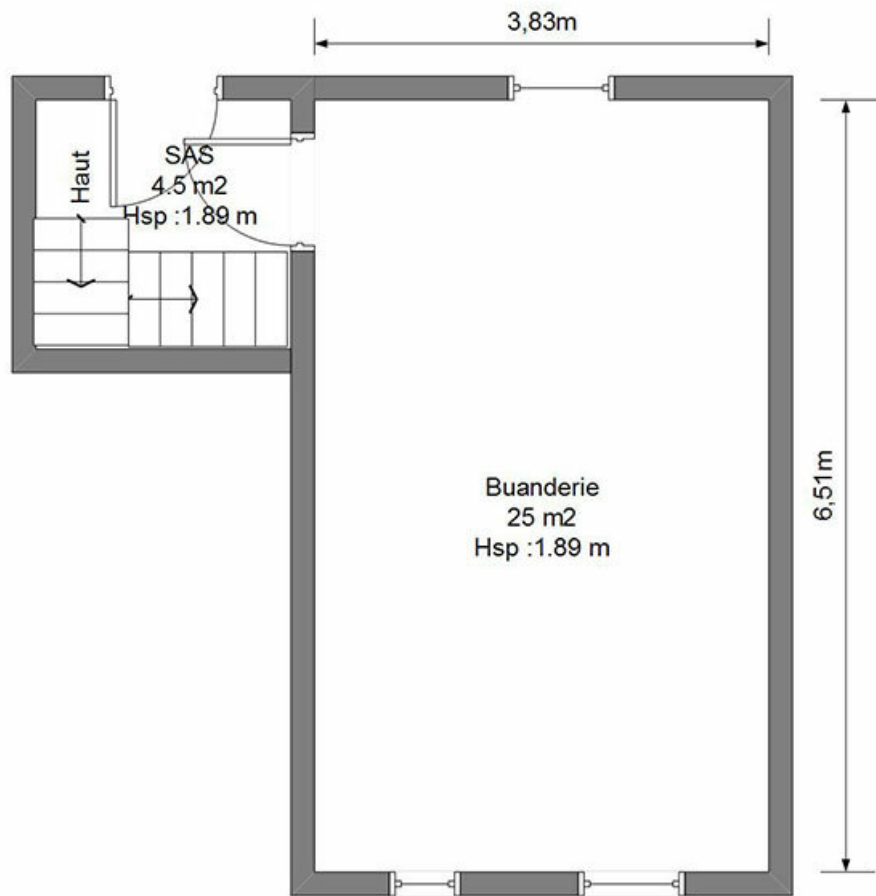

-R-1 Sous Sol -
Surface Env 30 m2 - Hauteur sous plafond 1.89 m

Ce plan est la propriété exclusive de la Société VISIMO.FR, toute reproduction, même partielle est formellement interdite sous peine de poursuites.
 Toutes les données sont à titres d'informations et ne peuvent engager la responsabilité de la société VISIMO.FR